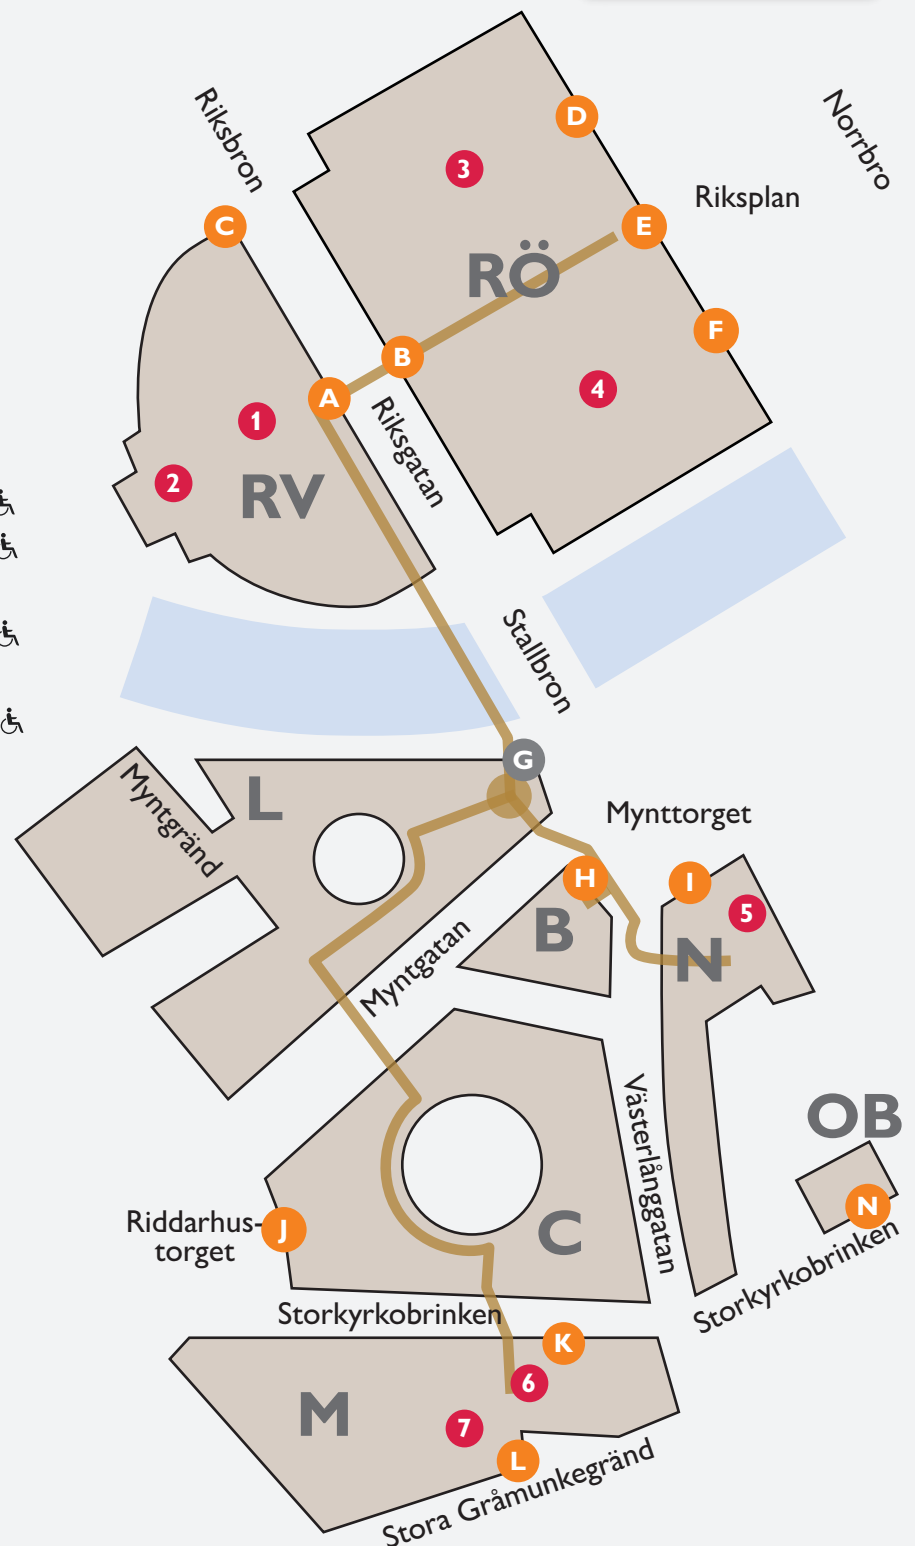

Riksdagens lokaler

Byggnader

- RÖ** Riksdagshuset östra
- RV** Riksdagshuset västra
- L** Ledamotshuset
- C** Cephalus
- N** Neptunus
- M** Mercurius
- B** Brandkontoret
- J** Jakobsgatan
- OB** Oxenstiernska palatset/Beijerska huset 1

Entréer

- A** Riksgatan 1, Riksdagshuset västra (RV) 
- B** Riksgatan 2, Riksdagshuset östra (RÖ) 
- C** Riksgatan 3, Allmänhetens entré 
- D** Norrebro 1B, Riksdagshuset östra (RÖ) 
- E** Norrebro 1, Riksdagshuset östra (RÖ)
- F** Norrebro 1A, Riksdagshuset östra (RÖ) 
- G** Mynttorget 2, Ledamotshuset (L)
- H** Mynttorget 4, Brandkontoret (B)
- I** Mynttorget 1, Neptunus (N) 
- J** Riddarhustorget 7–9, Cephalus (C) 
- K** Storkyrkobrinken 7, Mercurius (M) 
- L** Stora Gråmunkegränd 4 
- M** Jakobsgatan 6, plan 3, 4 och 5 
- N** Storkyrkobrinken 4, Oxenstiernska palatset / Beijerska huset (OB)

Lokaler

- 1** Bankhallen, RV2
- 2** Plenisalen, RV5
- 3** Förstakammarsalen, RÖ5
- 4** Andrakammarsalen, RÖ5
- 5** Skandiasalen, N3
- 6** Riksdagsbiblioteket, M3
- 7** Demokrativerkstaden

Kartan visar riksdagens hus och entréer. Här kan du läsa mer om tillgängligheten och de hjälpmedel som finns för att besöka riksdagens hus.

A Riksgatan 1, Riksdagshuset västra (RV)

Riksdagens huvudentré. Entrén är tillgänglig för personer med funktionsnedsättning. Entrén är bemannad dygnet runt. Talkommunikation till riksdagens larmcentral finns vid entrén.