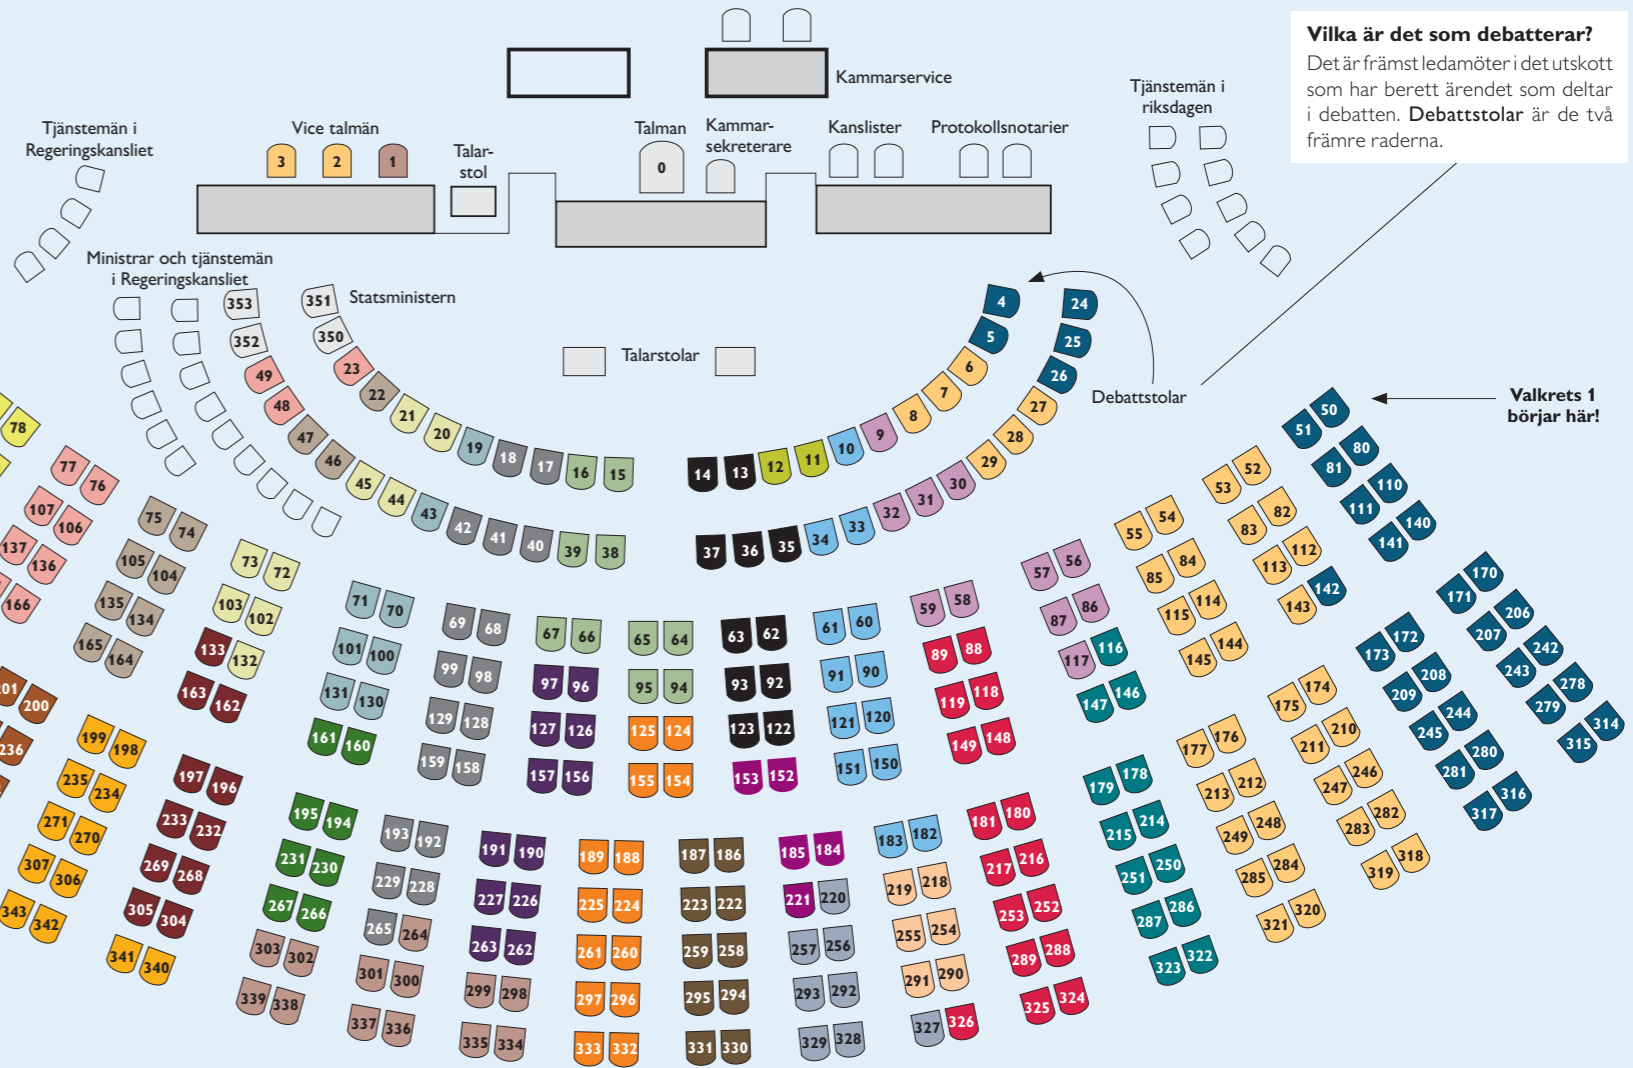

Placering i kammaren vid riksmötet 2022/23

Vilka är det som debatterar?

Det är främst ledamöter i det utskott som har berett ärendet som deltar i debatten. **Debattstolar** är de två främre raderna.

Valkrets 1 börjar här!