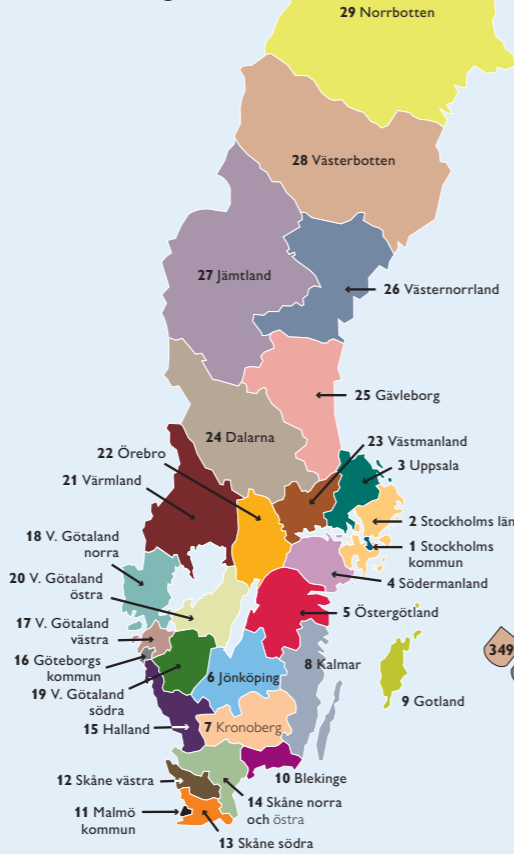

4 Södermanlands län¹¹

Amlöh, Sofia (S), 86
Ekström, Hans (S), 32
Eriksson Falk, Mattias (SD), 117
Helmersson Olsson, Caroline (S), 31
Johansson, Martina (C), 58
Johnsson Fornarve, Lotta (V), 57
Kristersson, Ulf, (M), 30
Lakso, Linus (MP), 87
Lifvenhage, Ann-Sofie (M), 59
Martinen, Adam (SD), 56
Wasberg, Alexander (S), 9*

5 Östergötlands län¹⁷

Andersson, Johan (S), 118
Andersson, Jonas (SD), 289
Aranda, Clara (SD), 288
Blom, Juno (L), 253
Carvalho, Teresa (S), 181
Demirok, Muharrem (C), 326
Emilsson, Aron (SD), 216
Le Moine, Rebecka (MP), 324
Lindh, Eva (S), 217
Löfstrand, Johan (S), 88
Nordström, Susanne (M), 89*
Oscarsson, Magnus (KD), 148
Ottosson, Mattias (S), 149
Sällström, Sven-Olof (SD), 119
E Weinerhall, John (M), 325
Westerlund Snecker, Linda (V), 180
Widegren, John (M), 252

6 Jönköpings län¹³

Ankarberg Johansson, Acko (KD), 91
Bouveng, Helena (M), 10
Eklöf, Staffan (SD), 120
Green, Mats (M), 60
Haraldsson, Johanna (S), 61
Lööf, Annie (C), 33
Muranovic, Azra (S), 182
Olofsgård, Jakob (L), 151
Sigvardsson, Niklas (S), 183
Weidby, Ciczie (V), 150
Westroth, Eric (SD), 121
Åkesson, Jimmie (SD), 34
Ödebrink, Carina (S), 90

7 Kronobergs län⁶

Haider, Monica (S), 254
Karlsson i Norrhult, Mattias (SD), 219
Nyberg, Katja (SD), 255
Olesen, Robert (S), 218*
Ragnarsson, Thomas (M), 290
Rosengren, Oliver (M), 291

Valkretsar i nummerordning

Vem gör vad på podiet?

Talmannen leder kammarens sammanträden. **Kammarsekreteraren** är rådgivare till talmannen. **Kammarservice** assisterar med praktiska göromål. **Kanslister** för talarlistan och sköter tekniken vid omröstningar. **Protokollsnotarier** skriver ner allt som sägs i kammaren.

8 Kalmar län⁸

Brunegård, Gudrun (KD), 293
Bäckström Johansson, Mattias (SD), 256
Engsund, Lars (M), 328
Kronstahl, Tomas (S), 292
Naraghi, Laila (S), 257
Nicholson, Marie (M), 329
Olin, Mona (SD), 327
Pettersson, Björn (S), 220*

9 Gotlands län²

Skalberg Karlsson, Jesper (M), 12
Westerén, Hanna (S), 11

10 Blekinge län⁵

Björklund, Heléne (S), 184
Brunsberg, Camilla (M), 221
Lööf, Annie (C), 33
Muranovic, Azra (S), 182
Olofsgård, Jakob (L), 151
Sigvardsson, Niklas (S), 183
Weidby, Ciczie (V), 150
Westroth, Eric (SD), 121
Åkesson, Jimmie (SD), 34
Ödebrink, Carina (S), 90

11 Malmö kommun¹¹

Carlsson, Rose-Marie (S), 92
Eklund, Louise (L), 122
El-Haj, Jamal (S), 35
Gholam Ali Pour, Nima (SD), 123
Jallow, Malcolm Momodou (V), 36
Ling, Rasmus (MP), 14
Manouchi, Noria (M), 63
Ollén, Peter (M), 93
Paarup-Petersen, Niels (C), 62
Reslow, Patrick (SD), 13
Sandell, Joakim (S), 37

12 Skåne läns västra¹⁰

Bladelius, Yasmine (S), 223
Broman, Bo (SD), 294
Cato, Jonny (C), 331
Hammar Johnsson, Ann-Charlotte (M), 186
Heindorff, Ulrika (M), 259
Karlsson, Niklas (S), 222
Lindberg, Linda (SD), 295
Möller, Ola (S), 330
Rojas, Mauricio (L), 258
Ståhl Herrstedt, Carina (SD), 187

13 Skåne läns södra¹⁴

Andersson, Lars (SD), 188
Berginger, Emma (MP), 224
Engström, Cecilia (KD), 261
Fundahn, Marianne (S), 155
Gunnarsson, Hanna (V), 189
Gustafsson, Elin (S), 124*
Larsson, Stina (C), 260
Magnusson, Adrian (S), 333
Meijer, Louise (M), 225
Persson, Mats (L), 154
Sonesson, Christian (M), 332
Stegrud, Jessica (SD), 297
Tibblom, Victoria (SD), 296
Åberg, Borianna (M), 125

14 Skåne läns norra och östra¹⁰

Elofsson, Torsten (KD), 95
Eskilander, Mikael (SD), 64
Håkansson, Per-Arne (S), 38
Malmer Stenergard, Maria (M), 65
Morell, Thomas (SD), 67

Persson, Magnus (SD), 39
Pihl Krabbe, Ewa (S), 94
Söder, Björn (SD), 16
Wallentheim, Anna (S), 66
Wallmark, Hans (M), 15

15 Hallands län¹²

Bergblock, Christofer (C), 226
Birinxhiku, Aida (S), 263
Bjälkö, Sara-Lena (SD), 156
Boulwén, Carita (SD), 191
Dibrani, Adnan (S), 97
Hellsborn, Erik (SD), 262
Nilsson, Jennie (S), 96
Püss, Lars (M), 127
Riise, Jan (MP), 190
Rönn, Cecilia (L), 227
Storckenfeldt, Helena (M), 157
Söder, Larry (KD), 126

16 Göteborgs kommun¹⁸

Ali Elmi, Leila (MP), 129
Berntsson, Magnus (KD), 193
Büser, Johan (S), 68
Carlsson, Gunilla (S), 17
Cisija, Dzenan (S), 228
Dioukarev, Dennis (SD), 98
Göthberg, Gustaf (M), 265
Haddou, Tony (V), 158
Hannah, Robert (L), 69
Hänel Sandström, Marie-Louise (M), 99
Jonsson, Mattias (S), 18
Josefsson, David (M), 128
Karlsson, Maj (V), 42
Nohrén, Emma (MP), 159
Nordin, Rickard (C), 40